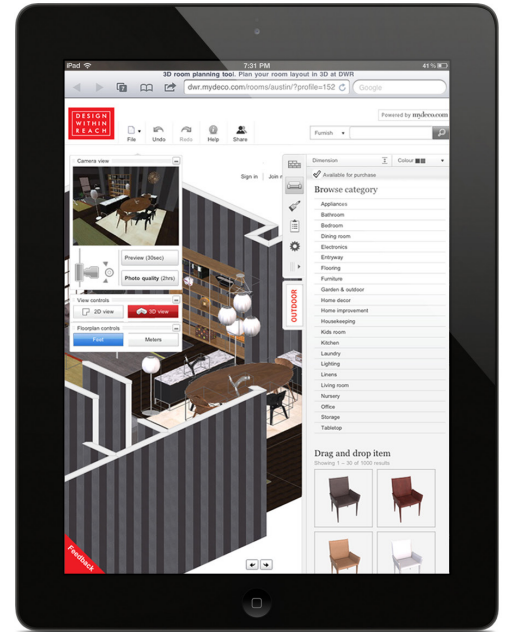

智能管理网络： 打造下一代零售体验

Design Within Reach: 覆盖 47 家商店的智能无线网络

从访客 Wi-Fi 到快速收银和库存管理，思科 Meraki 智能管理网络不仅降低了运营成本，还提高了顾客体验

- 专门面向分布式零售网点优化的无线接入点、交换机和路由器
- 符合 PCI 标准的架构提供集中化的可视性和可控性，在同一平台上支持 mPOS 和访客 Wi-Fi
- 直观的智能管理不仅简单易用，而且数分钟即可完成部署，无需进行专业培训或派遣专门的人员
- 与传统网络解决方案相比，思科 Meraki 架构可节省 50% 的成本

要体验思科 Meraki，请访问
https://www.cisco.com/c/m/zh_cn/products/meraki.html

顾客在不同的环境（例如零售商店、仓库和公司办公室）部署思科 Meraki

案例研究

Design Within Reach (DWR) 通过在全国范围提供店内 Wi-Fi 来提升顾客体验

- 智能管理的无线接入点和路由器提供符合 PCI 标准的网络全面覆盖公司总部、47 家零售商店和流通仓库
- 在不到一个月的时间内完成全国部署，无需外部承包商或现场专业 IT 工作人员
- 通过配有用户策略的内置状态防火墙、具备局域网保护的访客网络隔离、WPA2-Enterprise 身份验证和欺诈无线接入点检测等功能来确保所有门店符合 PCI 标准
- IT 主管通过基于 Web 的控制面板集中管理所有站点，对超过 300 GB 的月流量进行监控
- 店内访客 Wi-Fi 延长顾客在店内的停留时间，而且顾客还可以使用 Design Within Reach (DWR) 的自定义 Web 应用进行模拟设计，从而增加整体销售额

“思科 Meraki 产品为我们提供功能强大的新工具，以提供打造优质零售环境所需的安全性、容量和管理。”

- Roger Mueller, Design Within Reach IT 主管

DWR 的自定义三维家居规划应用提升顾客参与度和互动

借助智能管理，DWR 可以轻松进行部署和管理，并拥有对 50 个站点的全面的可视性和可控性。

思科 Meraki 产品系列为零售业提供完整的解决方案

动态零售分析

将顾客变成忠实的推广者

- 通过跟踪所连客户端的数量和类型来衡量业务情况
- 对登录启动页面进行自定义，通过 Meraki 可扩展 API 将网络登录与您的 CRM 数据库集成
- 通过为移动设备提供针对性且及时优惠来增加商店的客流量
- 增加客流量，并通过吸引店内移动顾客参与来延长顾客停留时间
- 通过分析用户网络流量来发现客户购物趋势

PCI 合规性认证

简化 PCI 合规性审计

- PCI DSS 认证网络平台
- 内置合规性检查，用于验证网络配置
- Air Marshal 功能可检测并消除无线网络威胁
- 集成的状态防火墙将顾客和非特权用户从会员数据环境中隔离开
- 完整的企业级身份验证和用户管理工具包
- 智能管理平台的每日第三方渗透率测试