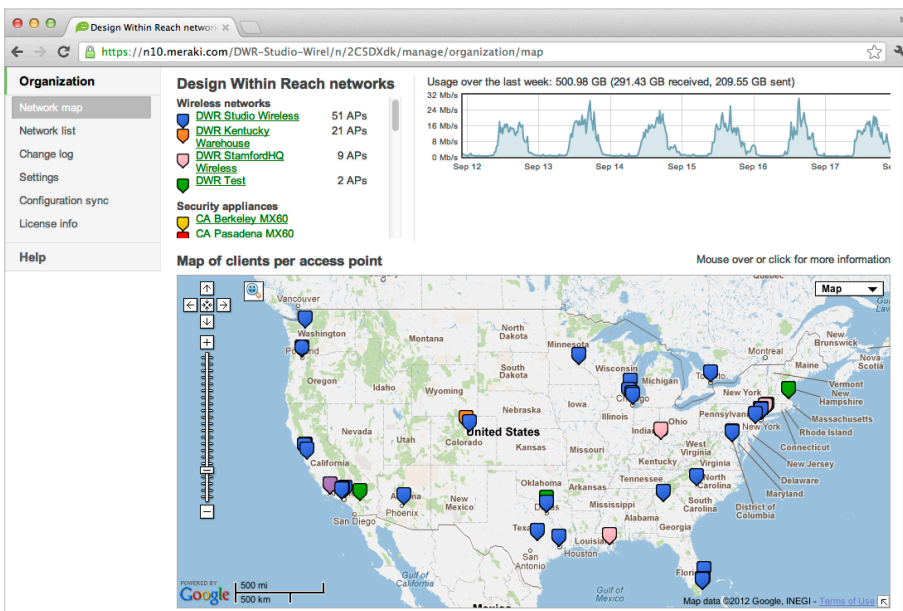

智能管理网络： 打造下一代零售体验

Design Within Reach: 覆盖 47 家商店的智能无线网络

从访客 Wi-Fi 到快速收银和库存管理，思科 Meraki 智能管理网络不仅降低了运营成本，还提高了顾客体验

- 专门面向分布式零售网点优化的无线接入点、交换机和路由器
- 符合 PCI 标准的架构提供集中化的可视性和可控性，在同一平台上支持 mPOS 和访客 Wi-Fi
- 直观的智能管理不仅简单易用，而且数分钟即可完成部署，无需进行专业培训或派遣专门的人员
- 与传统网络解决方案相比，思科 Meraki 架构可节省 50% 的成本

要体验思科 Meraki，请访问
https://www.cisco.com/c/m/zh_cn/products/meraki.html

顾客在不同的环境（例如零售商店、仓库和公司办公室）部署思科 Meraki

案例研究

Design Within Reach (DWR) 通过在全国范围提供店内 Wi-Fi 来提升顾客体验

- 智能管理的无线接入点和路由器提供符合 PCI 标准的网络全面覆盖公司总部、47 家零售商店和流通仓库
- 在不到一个月的时间内完成全国部署，无需外部承包商或现场专业 IT 工作人员
- 通过配有用户策略的内置状态防火墙、具备局域网保护的访客网络隔离、WPA2-Enterprise 身份验证和欺诈无线接入点检测等功能来确保所有门店符合 PCI 标准
- IT 主管通过基于 Web 的控制面板集中管理所有站点，对超过 300 GB 的月流量进行监控
- 店内访客 Wi-Fi 延长顾客在店内的停留时间，而且顾客还可以使用 Design Within Reach (DWR) 的自定义 Web 应用进行模拟设计，从而增加整体销售额

“思科 Meraki 产品为我们提供功能强大的新工具，以提供打造优质零售环境所需的安全性、容量和管理。”

- Roger Mueller, Design Within Reach IT 主管

DWR 的自定义三维家居规划应用提升顾客参与度和互动

借助智能管理，DWR 可以轻松进行部署和管理，并拥有对 50 个站点的全面的可视性和可控性。

思科 Meraki 产品系列为零售业提供完整的解决方案

动态零售分析

将顾客变成忠实的推广者

- 通过跟踪所连客户端的数量和类型来衡量业务情况
- 对登录启动页面进行自定义，通过 Meraki 可扩展 API 将网络登录与您的 CRM 数据库集成
- 通过为移动设备提供针对性且及时优惠来增加商店的客流量
- 增加客流量，并通过吸引店内移动顾客参与来延长顾客停留时间
- 通过分析用户网络流量来发现客户购物趋势

PCI 合规性认证

简化 PCI 合规性审计

- PCI DSS 认证网络平台
- 内置合规性检查，用于验证网络配置
- Air Marshal 功能可检测并消除无线网络威胁
- 集成的状态防火墙将顾客和非特权用户从会员数据环境中隔离开
- 完整的企业级身份验证和用户管理工具包
- 智能管理平台的每日第三方渗透率测试