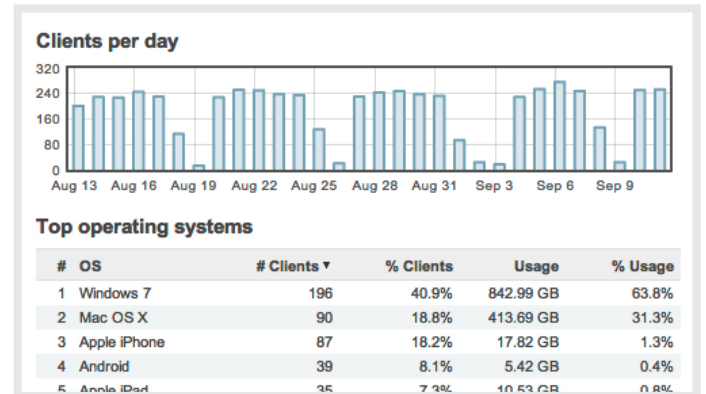

“思科 Meraki 产品为我们提供功能强大的新工具，以提供打造优质零售环境所需的安全性、容量和管理。”

- Roger Mueller, Design Within Reach IT 主管

DWR 的自定义三维家居规划应用提升顾客参与度和互动

借助智能管理，DWR 可以轻松进行部署和管理，并拥有对 50 个站点的全面的可视性和可控性。

思科 Meraki 产品系列为零售业提供完整的解决方案

动态零售分析

将顾客变成忠实的推广者

- 通过跟踪所连客户端的数量和类型来衡量业务情况
- 对登录启动页面进行自定义，通过 Meraki 可扩展 API 将网络登录与您的 CRM 数据库集成
- 通过为移动设备提供针对性且及时优惠来增加商店的客流量
- 增加客流量，并通过吸引店内移动顾客参与来延长顾客停留时间
- 通过分析用户网络流量来发现客户购物趋势

PCI 合规性认证

简化 PCI 合规性审计

- PCI DSS 认证网络平台
- 内置合规性检查，用于验证网络配置
- Air Marshal 功能可检测并消除无线网络威胁
- 集成的状态防火墙将顾客和非特权用户从会员数据环境中隔离开
- 完整的企业级身份验证和用户管理工具包
- 智能管理平台的每日第三方渗透率测试